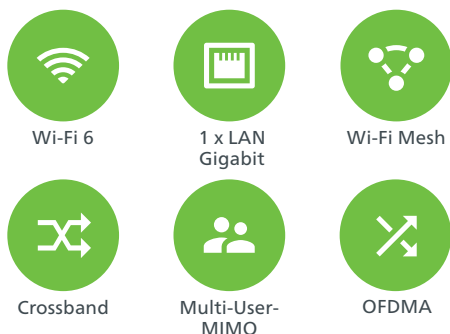

devolo WiFi 6 Repeater 3000

Informação técnica

Portas

Ethernet	1x RJ45
Ficha	Tipo C (CEE 7/16) Tipo G (BS1363)

Wi-Fi

Normas	Wi-Fi 4/5/6 (IEEE 802.11 a/b/g/n/ac/ax/k/v/r)
Rádio	2,4 GHz + 5 GHz Dual Band Dual concurrent
Canais	2,4 GHz 1–13 5 GHz 36–48 (Indoor) 52–64 (DFS+TPC) 100–140 (DFS+TPC)
Largura do canal	20/40/80/160 MHz
Streams	2x2 Multi-User-MIMO
Taxa de transmissão de dados	2,4 GHz até 574 Mbps 5 GHz até 2402 Mbps
Modo	Crossband Inband

Ethernet

Normas	IEEE 802.3 u/ab/x/az
Velocidade de transmissão	10/100/1.000 Mbps
Auto MDI-X	Sim
QoS	Sim
IPv4 / IPv6	Sim / Sim