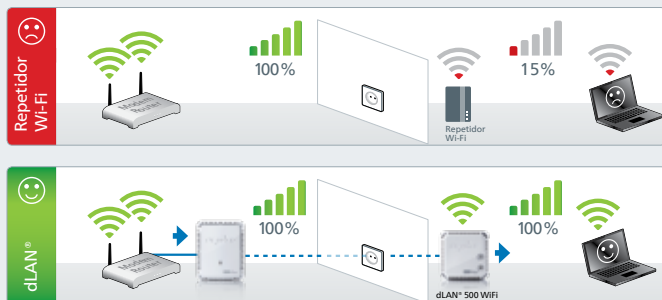

dLAN® 500 WiFi
Network Kit

devolo

Highlights:

- Finalmente, recepção Wi-Fi em todas as divisões. Rápido e estável – precisamente onde o seu Wi-Fi fraqueja.
- Sem perda de sinal devido a paredes e tectos. Cobertura total de Wi-Fi até ao último recanto da casa.
- A ligação Wi-Fi ideal para Smartphones, portáteis e Tablets. Sem „oscilações“! Sem falhas!
- Instalação extremamente simples. Basta retirar da embalagem, encaixar e começar.
- Com a ligação LAN, pode conectar os seus dispositivos com ligação à Internet a qualquer momento, através de um cabo de rede (p.ex. consola de jogos, televisor ou receptor multimédia).
- A aplicação intuitiva ajuda a uma gestão ideal da sua rede doméstica (p.ex. segurança para crianças, acessos de convidados, temporização Wi-Fi).
- Aposte no n.º 1: em todo o mundo, são já 10 milhões os clientes devolo dLAN® satisfeitos.
- 3 anos de garantia.

Por isso, o dLAN® 500 WiFi é melhor do que um repetidor Wi-Fi:

A devolo utiliza a rede eléctrica doméstica para a ligação do dLAN® 500 WiFi. Esta é estável e rápida. Assim, encontra-se disponível toda a banda larga da ligação por cabo ou ADSL, em todas as tomadas nas quais é introduzido um adaptador dLAN® 500 WiFi. Totalmente ao contrário de um repetidor Wi-Fi: Este limita-se reencaminhar um sinal já fraco. A consequência: Uma ligação Wi-Fi que persiste fraca!