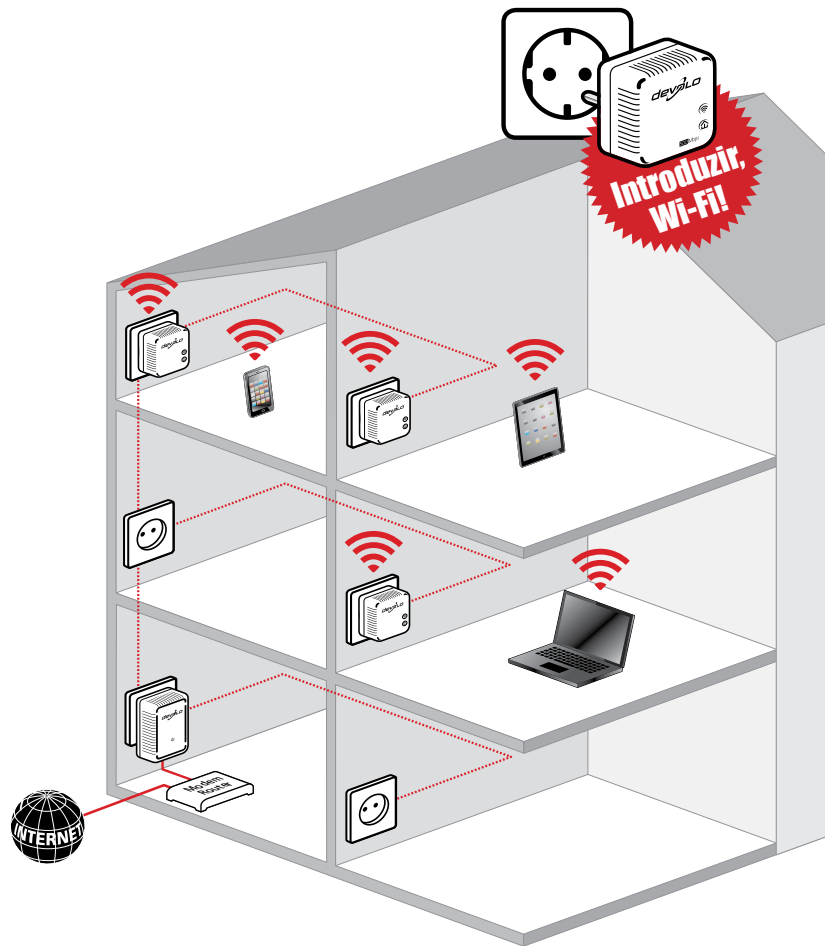

dLAN® 500 WiFi

**Finalmente:
Wi-Fi em todas
as divisões!**

- ✓ **Revolucionariamente simples**
- ✓ **Wi-Fi em todo o lado**
- ✓ **A melhor recepção para Smartphones e Tablets**

dLAN® 500 WiFi

dLAN® 500 WiFi
Starter Kit

dLAN® 500 WiFi
Network Kit

devolo

Highlights:

- Finalmente, recepção Wi-Fi em todas as divisões. Rápido e estável – precisamente onde o seu Wi-Fi fraqueja.
- Sem perda de sinal devido a paredes e tectos. Cobertura total de Wi-Fi até ao último recanto da casa.
- A ligação Wi-Fi ideal para Smartphones, portáteis e Tablets. Sem „oscilações“! Sem falhas!
- Instalação extremamente simples. Basta retirar da embalagem, encaixar e começar.
- Com a ligação LAN, pode conectar os seus dispositivos com ligação à Internet a qualquer momento, através de um cabo de rede (p.ex. consola de jogos, televisor ou receptor multimédia).
- A aplicação intuitiva ajuda a uma gestão ideal da sua rede doméstica (p.ex. segurança para crianças, acessos de convidados, temporização Wi-Fi).
- Aposte no n.º 1: em todo o mundo, são já 10 milhões os clientes devolo dLAN® satisfeitos.
- 3 anos de garantia.

Por isso, o dLAN® 500 WiFi é melhor do que um repetidor Wi-Fi:

A devolo utiliza a rede eléctrica doméstica para a ligação do dLAN® 500 WiFi. Esta é estável e rápida. Assim, encontra-se disponível toda a banda larga da ligação por cabo ou ADSL, em todas as tomadas nas quais é introduzido um adaptador dLAN® 500 WiFi. Totalmente ao contrário de um repetidor Wi-Fi: Este limita-se reencaminhar um sinal já fraco. A consequência: Uma ligação Wi-Fi que persiste fraca!