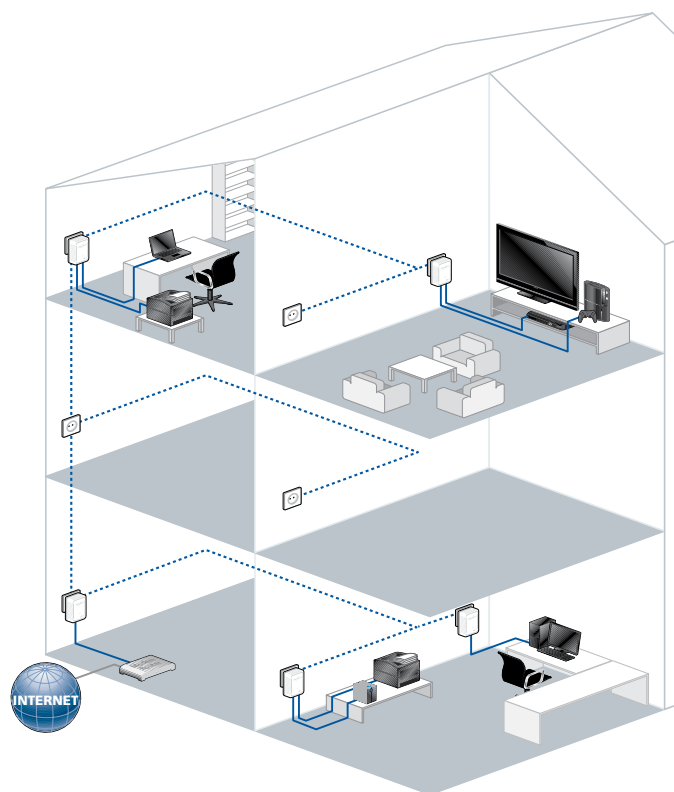

- A sua rede doméstica a partir da tomada. Desempacotar. Encaixar. Começar. A ligação simples através da linha eléctrica doméstica. E qualquer tomada transforma-se logo num acesso à Internet.
- Transferência de dados Highspeed com até 500 Mbps e duas portas Fast Ethernet para a ligação de outros terminais.
- Design compacto para um posicionamento confortável em toda a casa, em qualquer tomada.
- Imediatamente operacional. Sem cabos. E sem qualquer instalação.
- Não podia ser mais fácil: ligue o adaptador 1 ao router e o dispositivo pretendido ao adaptador 2. E está pronto a começar.
- Permite a interligação em rede de computadores, smartphones, Smart TVs, receptores e muito mais.
- Desempenho constante de Internet para todos os dispositivos com capacidade de ligação à Internet.
- Internet estável – da cave ao sótão. Sem „oscilações“! Sem falhas!
- Comutação automática de fase: a Internet chega a todas as divisões e transforma-se na sua rede doméstica.
- Alargue a sua rede a qualquer momento e integre outros dispositivos na sua rede doméstica, de forma muito fácil com um adaptador dLAN® adicional.
- Finalmente é possível utilizar tudo: utilize impressoras e discos rígidos em conjunto. Aceda à sua música, fotos e dados ou reproduza vídeos HD com a melhor qualidade.
- Codificação automática! Protecção activa contra o acesso não autorizado. Desde o início!
- Com a tecnologia PowerSave exclusiva da devolo: consumo mínimo de energia permanente, inteligente e totalmente automático.
- Inclui software dLAN® Cockpit para a configuração da rede doméstica no PC (Windows, Mac OS X, Linux).
- Compatível com todos os adaptadores dos produtos de 200/500 Mbps.
- Construído, testado e certificado na Alemanha.
- Aposte no n.º 1 – o seu líder mundial do mercado de interligações em rede doméstica Powerline. Como habitualmente, com desempenhos máximos, tecnologias exclusivas e patentes internacionais.
- 3 anos de garantia.

Número de artigo:

dLAN® 500 duo:
09116 (NL,ES,PT)

dLAN® 500 duo Starter Kit:
09117 (NL,ES,PT)

dLAN® 500 duo Network Kit:
09118 (NL,ES,PT)

devolo Deutschland
Charlottenburger Allee 60
52068 Aachen
Tel +49 (0) 241 18279-0
Fax +49 (0) 241 18279-999
info@devolo.com
www.devolo.com

devolo Portugal
Apartado 3302775-080 Carcavelos
Tel +351 93 631 5255
info@devolo.pt
www.devolo.pt

devolo

The Network Innovation